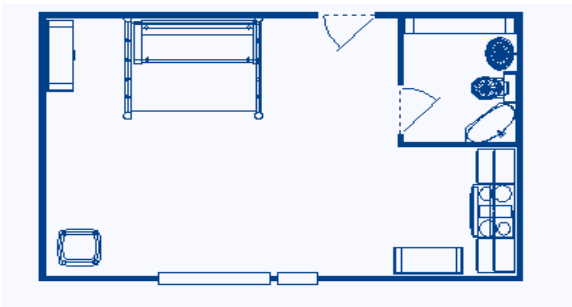

## DESCRIPTIF N° 115

CATEGORIE studio 4 personnes MEUBLE

LOCATION ETUDIANTE ou ANNUELLE

### Résidence Arago – Rue des Carols – 66120 ODEILLO

DESCRIPTION	EQUIPEMENT
Superficie : 18 m <sup>2</sup> 4 couchages Exposition : ouest Vue : dégagée 1 séjour avec convertible et lit 140 mezzanine 1 salle d'eau avec wc 1 kitchenette équipée parquet en sol	2 plaques électriques – réfrigérateur table top – micro-ondes – chauffage électrique